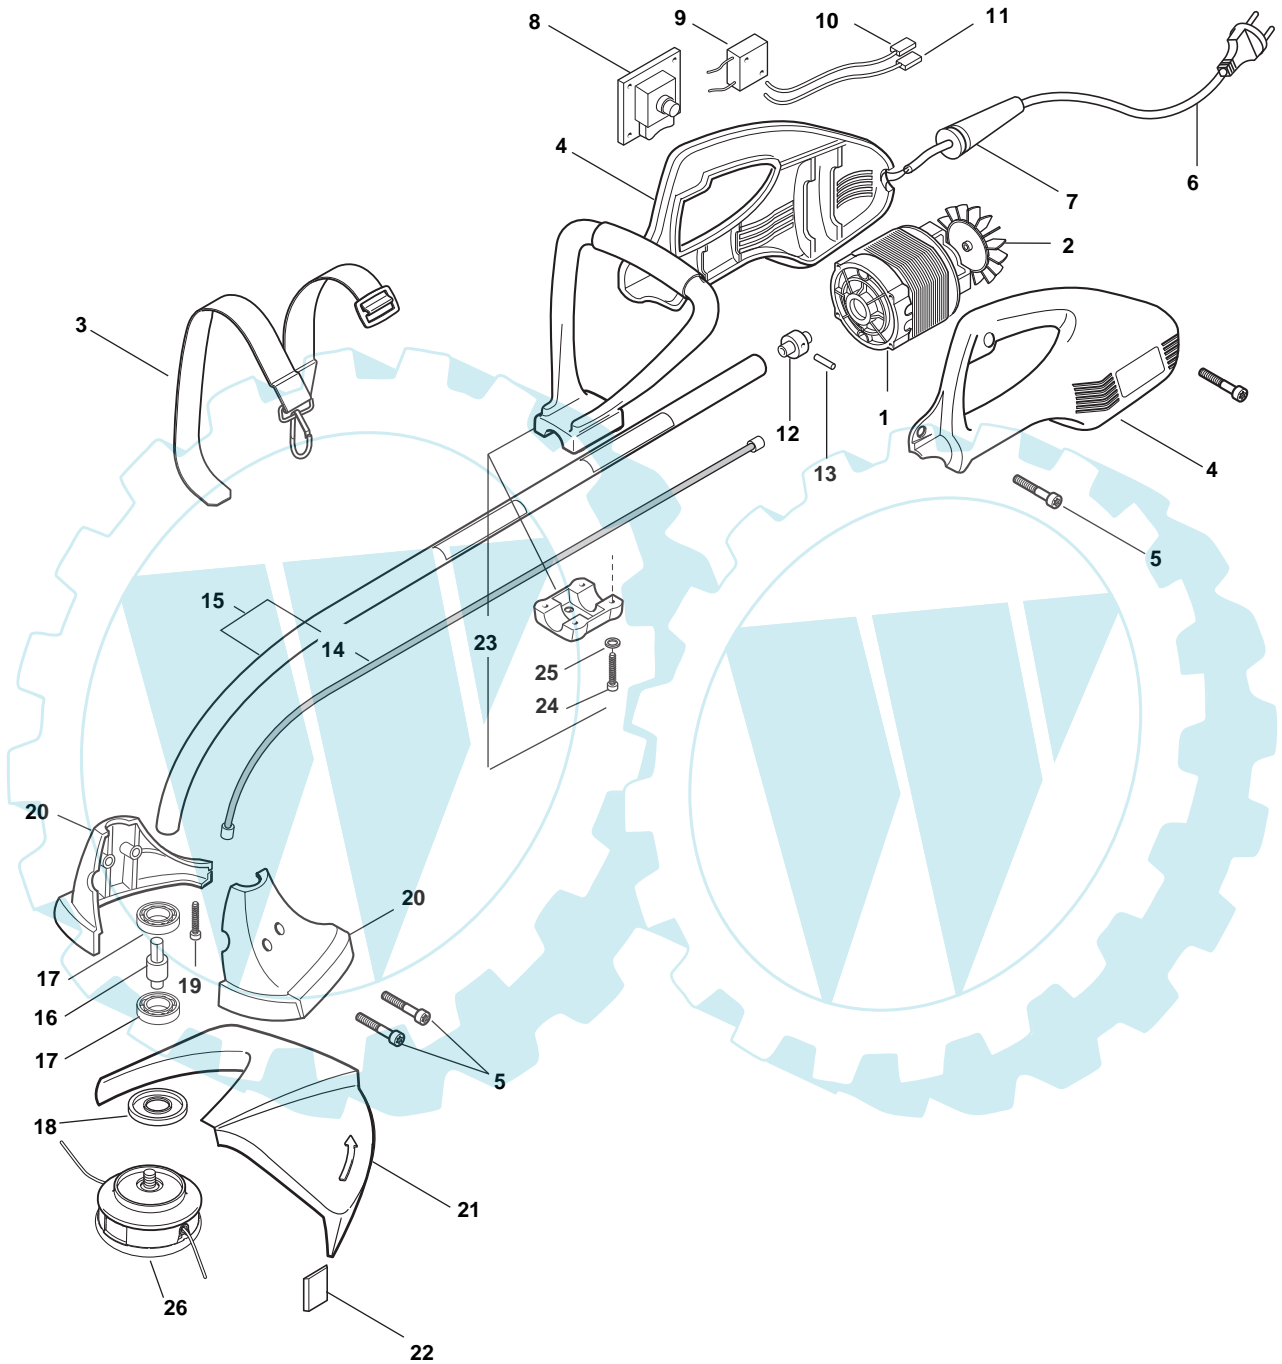

TR 1100

2007

151.0

1 / 2

N.	CODE	Q.TY	DESCRIZIONE	DESCRIPTION	DESCRIPTION	BESCHREIBUNG	REMARKS
1	8253840	1	ASS. MOTORE CON VENTOLA - GIUNTO	MOTOR ASSEMBLY	ENS.MOTEUR	MOTOREINHEIT	
2	4564000	1	VENTOLA	IMPELLER	VENTILATEUR	GEBLÄSE	
3	4253420	1	BRETELLA	BRACE	BRETELLE	GURTZEUG	
4	8563210	1	COPPIA SEMIMPUGNATURE GIALLO	SEMI-HANDGRIPS YELLOW	DEMI-POIGNÉES JAUNES	HALBGRIFFE GELB	
4	8563213	1	COPPIA SEMIMPUGNATURE ROSSO	SEMI-HANDGRIPS RED	DEMI-POIGNÉES ROUGE	HALBGRIFFE ROT	
5	2123210	18	VITE	SCREW	VIS	SCHRAUBE	
6	3211290	1	CAVO ALIMENTAZIONE C/SPINA	FEED LINE WITH PLUG	CÂBLE ALIM.+FICHE	NETZKABEL MIT STECKER	
6	3211440	1	ASS. CAVO ALIMENTAZIONE	POWER CORD ASSY	ENS. CÂBLE ALIM.	SATZ NETZKABEL	CH - BRA
6	3211540	1	ASS. CAVO ALIMENTAZIONE	POWER CORD ASSY	ENS. CÂBLE ALIM.	SATZ NETZKABEL	ARG
7	3744767	1	PASSACAVO ALIMENTAZIONE	FEED FAIRLEAD	PASSE-CÂBLE ALIM.	LIPPKLAMPE VERSORGUNG	
8	3211200	1	INTERRUTTORE	SWITCH	INTERRUPTEUR	SCHALTER	
9	3211210	1	CONDENSATORE	CONDENSER	CONDENSATEUR	KONDENSATOR	
10	3211300	1	CAVO MOTORE-INTERR. LUNGO MASCHIO	MOTOR-SWITCH CABLE, LONG	CÂBLE MOT.-INTER. LONG	KABEL MOTORSCHALTER, LANG	
10A	3211301	1	CAVO MOTORE-INTERR. LUNGO FEMMINA	MOTOR-SWITCH CABLE, LONG	CÂBLE MOT.-INTER. LONG	KABEL MOTORSCHALTER, LANG	
11	3211310	1	CAVO MOTORE-INTERR. CORTO MASCHIO	MOTOR-SWITCH CABLE SHORT	CÂBLE MOT.-INTER. COURT	KABEL MOTORSCHALTER, KURZ	
11A	3211311	1	CAVO MOTORE-INTERR. CORTO FEMMINA	MOTOR-SWITCH CABLE SHORT	CÂBLE MOT.-INTER. COURT	KABEL MOTORSCHALTER, KURZ	
12	3750200	1	GIUNTO ALBERO TRASMISSIONE FLESSIBILE	FLEXIBLE TRANSM. SHAFT JOINT	RACCORD ARBRE TRANSM. FLEXIBLE	FLEXIBLE KUPPL. MOTORWELLE	
13	3314170	1	SPINA ELASTICA	ELASTIC PLUG	GOUPILLE ÉLASTIQUE	ELASTISCHER STIFT	
14	4253830/1	1	ALBERO FLESSIBILE	FLEXIBLE SHAFT	ARBRE FLEXIBLE	BIEGSAME WELLE	
15	4252180/1	1	ASS. TUBO TRASMISS. E ALBERO FLEX.	ASS. TRANSM. TUBE+FLEX	ENS.TUBE TRANSM.+FLEX	SET ÖLLEITUNG M.VENTIL +FLEX	
16	3643020	1	ALBERO TESTINA	HEAD SHAFT	ARBRE TÊTE	WELLENKOPF	
17	3112280	2	CUSCINETTO	BEARING	ROUL. À BILLES	KUGELLAGER	
18	3614630	1	GHIERA SUPERIORE	UPPER RING NUT	BAGUE SUPÉRIEURE	OBERER RINGBOLZEN	
19	2123100	1	VITE	SCREW	VIS	SCHRAUBE	
20	8563240	1	COPPIA SEMICARTER TESTINA	HEAD HALF-CASING SET	SEMI-CARTERS TÊTE	SET KOPF HALBGEHÄUSE	
21	4563231/1	1	ASS. PARASPRUZZI	SAFETY COVER ASS.Y	ENS. CAPOT ANTI-PROJECTIONS	SET SPRITZSCHUTZ	
22	3614640	1	LAMIERINO TAGLIAFILO	LINE CUTTER BLADE	LAME COUPE-FIL	DRAHTSCHERENBLECH	
23	8250360	1	ASS. IMPUGNATURA ANTERIORE	FRONT HANDGRIP ASS.	ENS.POIGNÉE AVANT	SET HANDGRIF VORNE	
24	2123110	4	VITE	SCREW	VIS	SCHRAUBE	
25	2312090	8	ROSETTA	WASHER	RONDELLE	SCHEIBE	
26	23155002/1	1	TESTINA 2 FILI TAP & GO	2 HEDGES NYLON HEAD	TÊTE À 2 FILS NYLON	2 DRAHTSCHEIBE	